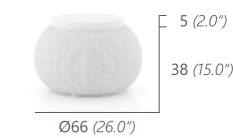

2-SITZER SOFA
2-SEATER SOFA
17 kg / 1.28 m³
11731

RÜCKENKISSEN / SCATTER PILLOW
2X 65X50CM + 2X 50X50CM

SONNENINSEL
DREHBAR 360°
DAYBED
SWIVELING 360°
42 kg / 2.15 m³
11750

RÜCKENKISSEN / SCATTER PILLOW
1X 70X70CM, 2X 60X60CM, 2X 50X50CM, 2X 40X40CM

SONNENINSEL
MIT DACH
DREHBAR 360°
SCOOP DAYBED
SWIVELING 360°
57 kg / 4.5 m³
11749

RÜCKENKISSEN / SCATTER PILLOW
1X 70X70, 2X 60X60, 2X 50X50, 2X 40X40

HOCKER OTTOMAN

6 kg / 0.13 m³
11730

KAFFEETISCH INKL. ESG-GLASPLATTE 5MM