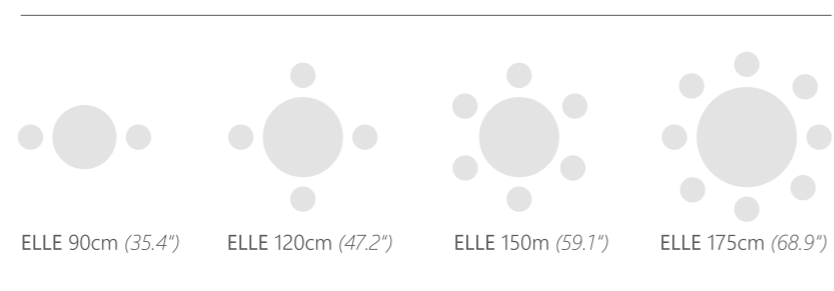

ELLE ESSTISCH 120CM MIT VIGO ARMLEHNSTUHL (FLECHTUNG: SEASHELL, KISSEN: SMOKY TAUPE)
 ELLE DINING TABLE 120CM (47.2") WITH VIGO ARM CHAIR (WEAVE: SEASHELL, CUSHION: SMOKY TAUPE)

ELLE DINING

Extravaganter runder Esstisch, erhältlich in vier verschiedenen Größen.
 An extravagant round dining table, available in four different sizes.

ELLE DINING

-  Seashell 101B
-  Natural 100B
-  Anthracite 121B
-  Tropical Brown 099B
-  Black 045B

ESSTISCH 90CM
 MIT ESG-GLASPLATTE 6MM

DINING TABLE 90CM (35.4")
 WITH TEMPERED GLASS TOP 6MM 76 (29.9")
 16 kg / 0.48 m³
 10493

ESSTISCH 120CM
 MIT ESG-GLASPLATTE 6MM

DINING TABLE 120CM (47.2")
 WITH TEMPERED GLASS TOP 6MM 76 (29.9")
 27 kg / 0.86 m³
 10480

ESSTISCH 150CM
 MIT ESG-GLASPLATTE 6MM

DINING TABLE 150CM (59.1")
 WITH TEMPERED GLASS TOP 6MM 76 (29.9")
 45 kg / 1.34 m³
 10494

ESSTISCH 175CM
 MIT ESG-GLASPLATTE 6MM

DINING TABLE 175CM (68.9")
 WITH TEMPERED GLASS TOP 6MM 76 (29.9")
 71 kg / 1.83 m³
 10410

Weitere Informationen zu unseren Kissenfarben finden Sie auf den Seiten 116 - 117.
 More details on cushion colours on page 116 - 117.