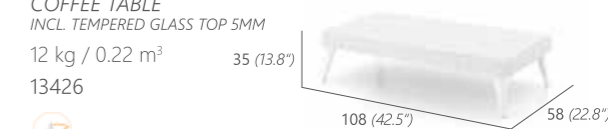

FLOAT DINING & LOUNGE

-  Silver White 105113L
-  White Natural 067019L
-  White Anthracite 0116019L

ESSESSEL
 ARM CHAIR
 6.5 kg / 0.28 m³
 13401

LOUNGE SESSEL
 LOUNGE CHAIR
 8.5 kg / 0.46 m³
 13429

2-SITZER SOFA
 2-SEATER SOFA
 13 kg / 0.83 m³
 13431

KAFFEETISCH
 INKL. ESG-GLASPLATTE 5MM
 COFFEE TABLE
 INCL. TEMPERED GLASS TOP 5MM
 12 kg / 0.22 m³
 13426

Weitere Informationen zu unseren Kissenfarben finden Sie auf den Seiten 116 - 117.
 More details on cushion colours on page 116 - 117.