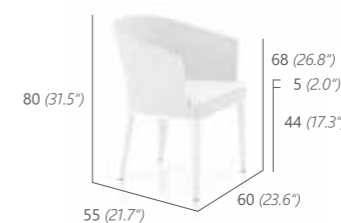

FLOAT DINING & LOUNGE

-  Silver White 105113L
-  White Natural 067019L
-  White Anthracite 0116019L

ESSESSEL
 ARM CHAIR
 6.5 kg / 0.28 m³
 13401

LOUNGE SESSEL
 LOUNGE CHAIR
 8.5 kg / 0.46 m³
 13429

2-SITZER SOFA
 2-SEATER SOFA
 13 kg / 0.83 m³
 13431