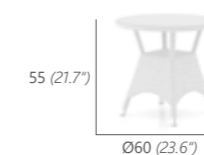

## HAMPTON DINING

ESSESSEL  
 ARM CHAIR  
 7 kg / 0.31 m<sup>3</sup>  
 12201

ESSTISCH 90  
 MIT ESG-GLASPLATTE 6MM  
 DINING TABLE 90  
 WITH TEMPERED GLASS TOP  
 6MM  
 17 kg / 0.48 m<sup>3</sup>  
 12283

2-SITZER BANK  
 2-SEATER BENCH  
 12 kg / 0.74 m<sup>3</sup>  
 12231

ESSTISCH 120  
 MIT ESG-GLASPLATTE 6MM  
 DINING TABLE 120  
 WITH TEMPERED GLASS TOP  
 6MM  
 25 kg / 0.86 m<sup>3</sup>  
 12280

KAFFEETISCH 60CM  
 MIT ESG-GLASPLATTE 5MM  
 COFFEE TABLE  
 60CM (23.6")  
 WITH TEMPERED GLASS TOP  
 5MM  
 9 kg / 0.16 m<sup>3</sup>  
 12225

Weitere Informationen zu unseren Kissenfarben finden Sie auf den Seiten 116 - 117.  
 More details on cushion colours on page 116 - 117.