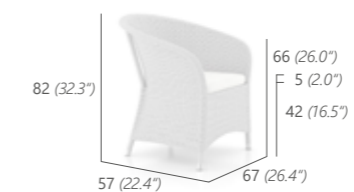

## HAMPTON DINING

ESSESSEL  
 ARM CHAIR  
 7 kg / 0.31 m<sup>3</sup>  
 12201

ESSTISCH 90  
 MIT ESG-GLASPLATTE 6MM  
 DINING TABLE 90  
 WITH TEMPERED GLASS TOP  
 6MM  
 17 kg / 0.48 m<sup>3</sup>  
 12283

KAFFEETISCH 60CM  
 MIT ESG-GLASPLATTE 5MM  
 COFFEE TABLE  
 60CM (23.6")  
 WITH TEMPERED GLASS TOP  
 5MM  
 9 kg / 0.16 m<sup>3</sup>  
 12225

Weitere Informationen zu unseren Kissenfarben finden Sie auf den Seiten 116 - 117.  
 More details on cushion colours on page 116 - 117.