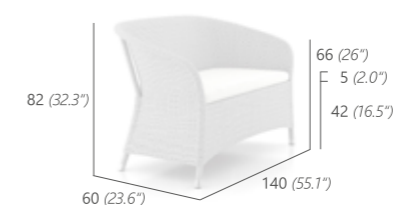

## HAMPTON DINING

ESSESSEL  
 ARM CHAIR  
 7 kg / 0.31 m<sup>3</sup>  
 12201

ESSTISCH 90  
 MIT ESG-GLASPLATTE 6MM  
 DINING TABLE 90  
 WITH TEMPERED GLASS TOP  
 6MM  
 17 kg / 0.48 m<sup>3</sup>  
 12283

2-SITZER BANK  
 2-SEATER BENCH  
 12 kg / 0.74 m<sup>3</sup>  
 12231

ESSTISCH 120  
 MIT ESG-GLASPLATTE 6MM  
 DINING TABLE 120  
 WITH TEMPERED GLASS TOP  
 6MM  
 25 kg / 0.86 m<sup>3</sup>  
 12280

KAFFEETISCH 60CM  
 MIT ESG-GLASPLATTE 5MM  
 COFFEE TABLE  
 60CM (23.6")  
 WITH TEMPERED GLASS TOP  
 5MM  
 9 kg / 0.16 m<sup>3</sup>  
 12225

Weitere Informationen zu unseren Kissenfarben finden Sie auf den Seiten 116 - 117.  
 More details on cushion colours on page 116 - 117.