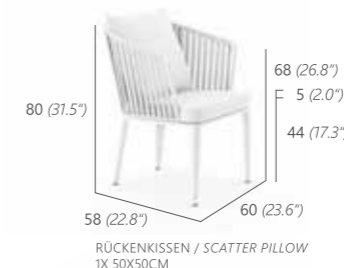

LOOP LOUNGE

ESSESSEL
ARM CHAIR
8 kg / 0.28 m³
14101

RÜCKENKISSEN / SCATTER PILLOW
1X 50X50CM

2-SITZER SOFA
2-SEATER SOFA
16 kg / 1.12 m³
14131