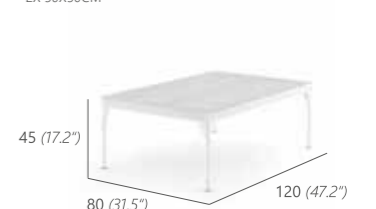

LOOP LOUNGE

ESSESSEL
ARM CHAIR
8 kg / 0.28 m³
14101

RÜCKENKISSEN / SCATTER PILLOW
1X 50X50CM

2-SITZER SOFA
2-SEATER SOFA
16 kg / 1.12 m³
14131

RÜCKENKISSEN / SCATTER PILLOW
2X 50X50CM

LOUNGE SESSEL
LOUNGE CHAIR
11 kg / 0.65 m³
14129

RÜCKENKISSEN / SCATTER PILLOW
2X 50X50CM

3-SITZER SOFA
3-SEATER SOFA
21 kg / 1.60 m³
14132

RÜCKENKISSEN / SCATTER PILLOW
2X 50X50CM

KAFFEETISCH H35
INCL. ESG-GLASPLATTE 5MM
COFFEE TABLE H35
INCL. TEMPERED GLASS
TOP 5MM
16 kg / 0.34 m³
14171

KAFFEETISCH H45
INCL. ESG-GLASPLATTE
COFFEE TABLE H45
INCL. TEMPERED
GLASS TOP
17 kg / 0.43 m³
14172

KAFFEETISCH H35
INCL. TEAK-PLATTE
COFFEE TABLE H35
INCL. TEAK TABLE TOP
14 kg / 0.34 m³
14125

KAFFEETISCH H45
INCL. TEAK-PLATTE
COFFEE TABLE H45
INCL. TEAK TABLE TOP
15 kg / 0.43 m³
14170