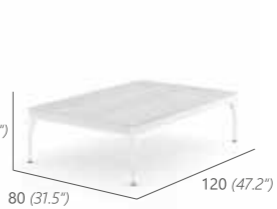

LOOP LOUNGE

ESSESSEL
ARM CHAIR
8 kg / 0.28 m³
14101

RÜCKENKISSEN / SCATTER PILLOW
1X 50X50CM

2-SITZER SOFA
2-SEATER SOFA
16 kg / 1.12 m³
14131

RÜCKENKISSEN / SCATTER PILLOW
2X 50X50CM

LOUNGE SESSEL
LOUNGE CHAIR
11 kg / 0.65 m³
14129

RÜCKENKISSEN / SCATTER PILLOW
2X 50X50CM

3-SITZER SOFA
3-SEATER SOFA
21 kg / 1.60 m³
14132

RÜCKENKISSEN / SCATTER PILLOW
2X 50X50CM

KAFFEETISCH H35
INCL. ESG-GLASPLATTE 5MM
COFFEE TABLE H35
INCL. TEMPERED GLASS
TOP 5MM
16 kg / 0.34 m³
14171