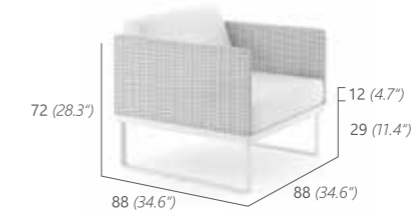

### FLECHTFARBEN / WEAVING COLOURS

	Seashell 019C
	Natural 033C
	Stone Washed 095C
	Anthracite 123C
	Tropical Brown 006C
	Black 046C

LOUNGE SESSEL  
LOUNGE CHAIR  
12.5 kg / 0.57 m<sup>3</sup>  
14029

2-SITZER SOFA  
2-SEATER SOFA  
16 kg / 0.95 m<sup>3</sup>  
14031

KAFFEEETISCH  
INKL. ESG-GLASPLATTE 5MM

COFFEE TABLE  
INCL. TEMPERED GLASS TOP  
5MM  
24 kg / 0.39 m<sup>3</sup>  
14025

3-SITZER SOFA  
3-SEATER SOFA  
21 kg / 1.39 m<sup>3</sup>  
14066

HOCKER  
OTTOMAN