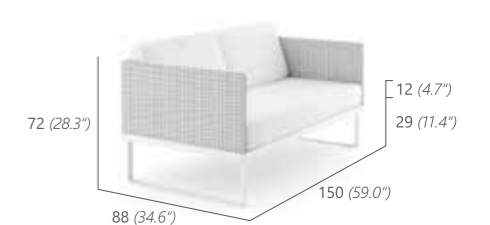

### FLECHTFARBEN / WEAVING COLOURS

	Seashell 019C
	Natural 033C
	Stone Washed 095C
	Anthracite 123C
	Tropical Brown 006C
	Black 046C

LOUNGE SESSEL  
LOUNGE CHAIR  
12.5 kg / 0.57 m<sup>3</sup>  
14029

2-SITZER SOFA  
2-SEATER SOFA  
16 kg / 0.95 m<sup>3</sup>  
14031

KAFFEEETISCH  
INKL. ESG-GLASPLATTE 5MM

COFFEE TABLE  
INCL. TEMPERED GLASS TOP  
5MM  
24 kg / 0.39 m<sup>3</sup>  
14025

3-SITZER SOFA  
3-SEATER SOFA  
21 kg / 1.39 m<sup>3</sup>  
14066

HOCKER  
OTTOMAN