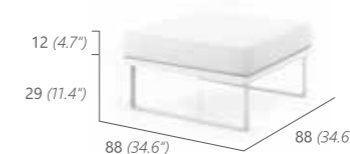

HOCKER
OTTOMAN

8 kg / 0.22 m³
14070