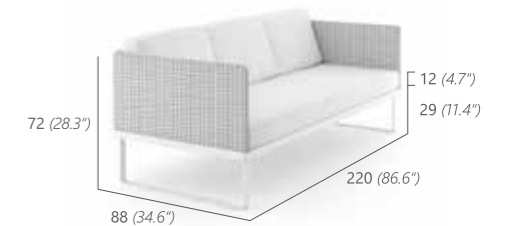

### FLECHTFARBEN / WEAVING COLOURS

	Seashell 019C
	Natural 033C
	Stone Washed 095C
	Anthracite 123C
	Tropical Brown 006C
	Black 046C

LOUNGE SESSEL  
LOUNGE CHAIR  
12.5 kg / 0.57 m<sup>3</sup>  
14029

2-SITZER SOFA  
2-SEATER SOFA  
16 kg / 0.95 m<sup>3</sup>  
14031

KAFFEEETISCH  
INKL. ESG-GLASPLATTE 5MM

COFFEE TABLE  
INCL. TEMPERED GLASS TOP  
5MM  
24 kg / 0.39 m<sup>3</sup>  
14025

3-SITZER SOFA  
3-SEATER SOFA  
21 kg / 1.39 m<sup>3</sup>  
14066

HOCKER  
OTTOMAN