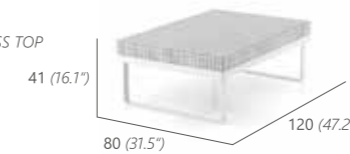

### FLECHTFARBEN / WEAVING COLOURS

	Seashell 019C
	Natural 033C
	Stone Washed 095C
	Anthracite 123C
	Tropical Brown 006C
	Black 046C

LOUNGE SESSEL  
LOUNGE CHAIR  
12.5 kg / 0.57 m<sup>3</sup>  
14029

2-SITZER SOFA  
2-SEATER SOFA  
16 kg / 0.95 m<sup>3</sup>  
14031

KAFFEEETISCH  
INKL. ESG-GLASPLATTE 5MM

COFFEE TABLE  
INCL. TEMPERED GLASS TOP  
5MM  
24 kg / 0.39 m<sup>3</sup>  
14025

3-SITZER SOFA  
3-SEATER SOFA  
21 kg / 1.39 m<sup>3</sup>  
14066

HOCKER  
OTTOMAN