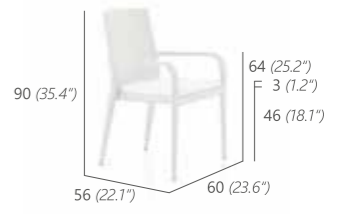

MILAN ARMLEHNSTUHL & STUHL MIT UNI ESSTISCH 80X80CM (FLECHTUNG: NATURAL, KISSEN: ANTHRACITE)
MILAN ARM CHAIR & CHAIR WITH UNI DINING TABLE 80X80CM (31.5X31.5"), (WEAVE: NATURAL, CUSHION: ANTHRACITE)

Pragmatismus trifft Perfektion. MILAN ist unser Topstar der Restaurant und Objekt Kollektion. Selbstverständlich stapelbar und erhältlich mit oder ohne Armlehne.

MILAN BAR, DINING & SUN LOUNGER

STUHL
STAPELBAR
SIDE CHAIR
STACKABLE
4.5 kg / 0.24 m³
12102

2-SITZER BANK
STAPELBAR
2-SEATER BENCH
STACKABLE
8 kg / 0.66 m³
12131

EINZELLIEGE
STAPELBAR MIT ROLLEN
SUN LOUNGER
STACKABLE WITH WHEELS
14 kg / 0.62 m³
12147

ARMLEHNSTUHL
STAPELBAR
ARM CHAIR
STACKABLE
5 kg / 0.3 m³
12101

BARSTUHL
BAR CHAIR
7 kg / 0.41 m³
12180

BEISTELLTISCH
INKL. ESG-GLASPLATTE 5MM
SIDE TABLE
INCL. TEMPERED GLASS TOP
5MM
8 kg / 0.09 m³
12127