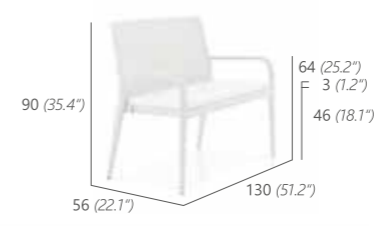

MILAN ARMLEHNSTUHL & STUHL MIT UNI ESSTISCH 80X80CM (FLECHTUNG: NATURAL, KISSEN: ANTHRACITE)
MILAN ARM CHAIR & CHAIR WITH UNI DINING TABLE 80X80CM (31.5X31.5"), (WEAVE: NATURAL, CUSHION: ANTHRACITE)

Pragmatismus trifft Perfektion. MILAN ist unser Topstar der Restaurant und Objekt Kollektion. Selbstverständlich stapelbar und erhältlich mit oder ohne Armlehne.

MILAN BAR, DINING & SUN LOUNGER

STUHL
STAPELBAR
SIDE CHAIR
STACKABLE
4.5 kg / 0.24 m³
12102

2-SITZER BANK
STAPELBAR
2-SEATER BENCH
STACKABLE
8 kg / 0.66 m³
12131

EINZELLIEGE
STAPELBAR MIT ROLLEN
SUN LOUNGER
STACKABLE WITH WHEELS
14 kg / 0.62 m³
12147