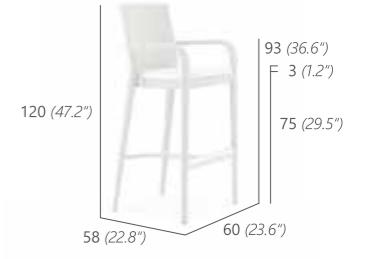

MILAN BAR, DINING & SUN LOUNGER

STUHL
STAPELBAR
SIDE CHAIR
STACKABLE
4.5 kg / 0.24 m³
12102

2-SITZER BANK
STAPELBAR
2-SEATER BENCH
STACKABLE
8 kg / 0.66 m³
12131

EINZELLIEGE
STAPELBAR MIT ROLLEN
SUN LOUNGER
STACKABLE WITH WHEELS
14 kg / 0.62 m³
12147

ARMLEHNSTUHL
STAPELBAR
ARM CHAIR
STACKABLE
5 kg / 0.3 m³
12101

BARSTUHL
BAR CHAIR
7 kg / 0.41 m³
12180

BEISTELLTISCH
INKL. ESG-GLASPLATTE 5MM
SIDE TABLE
INCL. TEMPERED GLASS TOP
5MM
8 kg / 0.09 m³
12127