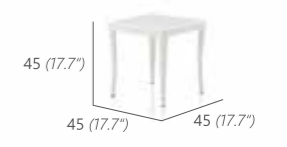

MILAN BAR, DINING & SUN LOUNGER

STUHL
STAPELBAR
SIDE CHAIR
STACKABLE
4.5 kg / 0.24 m³
12102

2-SITZER BANK
STAPELBAR
2-SEATER BENCH
STACKABLE
8 kg / 0.66 m³
12131

EINZELLIEGE
STAPELBAR MIT ROLLEN
SUN LOUNGER
STACKABLE WITH WHEELS
14 kg / 0.62 m³
12147

ARMLEHNSTUHL
STAPELBAR
ARM CHAIR
STACKABLE
5 kg / 0.3 m³
12101

BARSTUHL
BAR CHAIR
7 kg / 0.41 m³
12180

BEISTELLTISCH
INKL. ESG-GLASPLATTE 5MM
SIDE TABLE
INCL. TEMPERED GLASS TOP
5MM
8 kg / 0.09 m³
12127