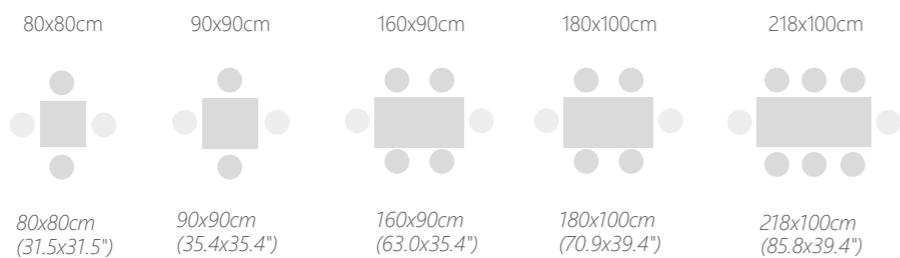

NIAS ESSTISCH 218X100CM MIT MILAN ARMLEHNSTUHL (FLECHTUNG: SEASHELL, KISSEN: LIME)  
NIAS DINING TABLE 218X100CM (85.8X39.4") WITH MILAN ARM CHAIR (WEAVE: SEASHELL, CUSHIONS: LIME)

## TISCHGRÖSSEN / TABLE SIZES

ESSTISCH 80X80CM  
MIT ESG-GLASPLATTE 5MM

DINING TABLE  
80X80CM  
WITH TEMPERED  
GLASS TOP 5MM  
26 kg / 0.5 m<sup>3</sup>  
16207

ESSTISCH 90X90CM  
MIT ESG-GLASPLATTE 5MM

DINING TABLE  
90X90CM  
WITH TEMPERED  
GLASS TOP 5MM  
33 kg / 0.62 m<sup>3</sup>  
16208

ESSTISCH 160X90CM  
MIT ESG-GLASPLATTE 5MM

DINING TABLE  
160X90CM  
WITH TEMPERED  
GLASS TOP 5MM  
49 kg / 1.09 m<sup>3</sup>  
16270

ESSTISCH 180X100CM  
MIT ESG-GLASPLATTE 6MM

DINING TABLE  
180X100CM  
WITH TEMPERED  
GLASS TOP 6MM  
58 kg / 1.37 m<sup>3</sup>  
16212

ESSTISCH 218X100CM  
MIT ESG-GLASPLATTE 6MM

DINING TABLE  
218X100CM  
WITH TEMPERED  
GLASS TOP 6MM  
64 kg / 1.65 m<sup>3</sup>  
16213