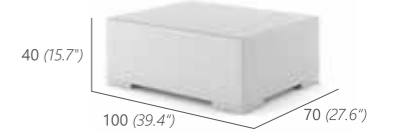

OCEAN LOUNGE

- Round Seashell 015113L
- Round Natural 029006L
- Round Anthracite 122046L

17 kg / 0.56 m³
14529

9 kg / 0.46 m³
14534

CORNER
MODULE
ARMREST LEFT/RIGHT
13 kg / 0.59 m³
14536

10 kg / 0.59 m³
14570

13 kg / 0.59 m³
14535

11 kg / 0.69 m³
14533

Weitere Informationen zu unseren Kissenfarben finden Sie auf den Seiten 116 - 117.
More details on cushion colours on page 116 - 117.