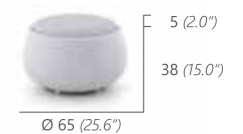

## ONYX LOUNGE

-  Silver White 105113L
-  White Natural 067019L
-  White Anthracite 116019L

SESEL  
 LOUNGE CHAIR  
 8.5 kg / 1.07 m<sup>3</sup>  
 13829

HOCKER  
 OTTOMAN  
 4.5 kg / 0.11 m<sup>3</sup>  
 13830

2-SITZER SOFA  
 2-SEATER SOFA  
 13 kg / 1.70 m<sup>3</sup>  
 13831

BEISTELLTISCH  
 INKL. ESG-GLASPLATTE 5MM  
 SIDE TABLE  
 INKL. TEMPERED GLASS TOP  
 5MM  
 4.8 kg / 0.14 m<sup>3</sup>  
 13827

KAFFEETISCH  
 INKL. ESG-GLASPLATTE 5MM  
 COFFEE TABLE  
 INKL. TEMPERED GLASS TOP  
 5MM  
 10 kg / 0.20 m<sup>3</sup>  
 13822