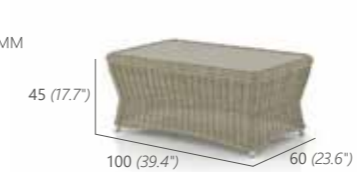

2-SITZER SOFA  
 2-SEATER SOFA  
 19 kg / 0.98 m<sup>3</sup>  
 13231

3-SITZER BANK  
 2-SEATER BENCH  
 23 kg / 1.00 m<sup>3</sup>  
 13280

3-SITZER SOFA  
 3-SEATER SOFA  
 26 kg / 1.25 m<sup>3</sup>  
 13232

KAFFEE TISCH  
 INKL. ESG-GLASPLATTE 5MM  
 COFFEE TABLE  
 INCL. TEMPERED  
 GLASS TOP 5MM  
 19 kg / 0.27 m<sup>3</sup>  
 13225

HOCKER  
 OTTOMAN  
 6 kg / 0.13 m<sup>3</sup>  
 13230

 SONNENLIEGE  
 SUN LOUNGER  
 22 kg / 0.38 m<sup>3</sup>  
 13247