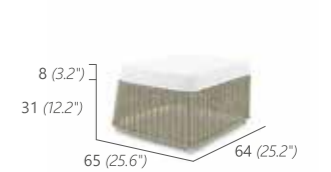

2-SITZER SOFA  
 2-SEATER SOFA  
 19 kg / 0.98 m<sup>3</sup>  
 13231

3-SITZER BANK  
 2-SEATER BENCH  
 23 kg / 1.00 m<sup>3</sup>  
 13280

3-SITZER SOFA  
 3-SEATER SOFA  
 26 kg / 1.25 m<sup>3</sup>  
 13232

KAFFEE TISCH  
 INKL. ESG-GLASPLATTE 5MM  
 COFFEE TABLE  
 INCL. TEMPERED  
 GLASS TOP 5MM  
 19 kg / 0.27 m<sup>3</sup>  
 13225

HOCKER  
 OTTOMAN  
 6 kg / 0.13 m<sup>3</sup>  
 13230

 SONNENLIEGE  
 SUN LOUNGER  
 22 kg / 0.38 m<sup>3</sup>  
 13247