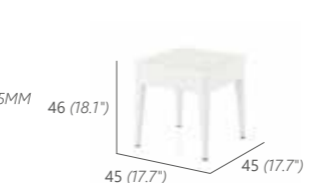

BEISTELLTISCH
INKL. ESG-GLASPLATTE 5MM
SIDE TABLE
INKL. TEMPERED GLASS TOP 5MM
9 kg / 0.09 m³
12027