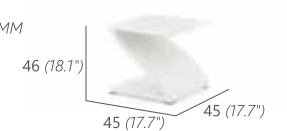

19.5 kg / 0.88 m³
10847

BEISTELLTISCH
INCL. ESG-GLASPLATTE 5MM

SIDE TABLE
INCL. TEMPERED GLASS TOP 5MM

8.5 kg / 0.09 m³
10827

Weitere Informationen zu unseren Kissenfarben finden Sie auf den Seiten 116 - 117.
 More details on cushion colours on page 116 - 117.