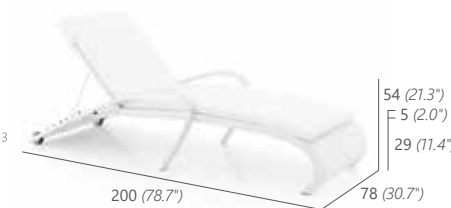

SUNDANCE SUN LOUNGER

Genießen Sie das Rendezvous mit der Sonne in seiner schönsten Variante. Die grazil-verspielte Form und die durchdachte Funktionsweise mit verstellbarer Rückenlehne genügen auch dem höchsten Anspruch und machen diese Sonnenliege zu einem Meisterwerk an Bequemlichkeit und Komfort.

Lie back and enjoy your rendezvous with the sunshine in this gracefully shaped sun lounger. A true masterpiece of comfort and convenience with its adjustable backrest.

SONNENLIEGE
MIT RÖLLEN

SUN LOUNGER
WITH WHEELS

19.5 kg / 0.88 m³
10847

BEISTELLTISCH
INCL. ESG-GLASPLATTE 5MM

SIDE TABLE
INCL. TEMPERED GLASS TOP 5MM

8.5 kg / 0.09 m³
10827