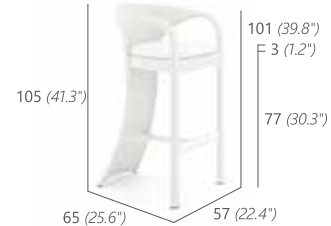

TUXEDO BAR, DINING & LOUNGE

-  Seashell 101B
-  Natural 100B
-  Anthracite 121B
-  Tropical Brown 099B
-  Black 045B

LOUNGE SESSEL
LOUNGE CHAIR
8 kg / 0.51 m³
10129

2-SITZER SOFA
2-SEATER SOFA
12 kg / 0.97 m³
10131

KAFFEE TISCH
INCL. ESG-GLASPLATTE
COFFEE TABLE
INCL. TEMPERED GLASS TOP
16 kg / 0.33 m³
10125

HOCKER
OTTOMAN
4 kg / 0.12 m³
10130

STUHL
SIDE CHAIR
5 kg / 0.24 m³
10102

ARMLEHNSTUHL
ARM CHAIR
6 kg / 0.3 m³
10101

BARSTUHL
OHNE ARMLEHNE
BAR STOOL
WITHOUT ARMREST
7 kg / 0.33 m³
10103

BARSTUHL
MIT ARMLEHNE
BAR STOOL
WITH ARMREST
8 kg / 0.39 m³
10190

Weitere Informationen zu unseren Kissenfarben finden Sie auf den Seiten 116 - 117.
More details on cushion colours on page 116 - 117.