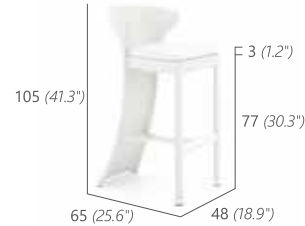

TUXEDO BAR, DINING & LOUNGE

-  Seashell 101B
-  Natural 100B
-  Anthracite 121B
-  Tropical Brown 099B
-  Black 045B

LOUNGE SESSEL
LOUNGE CHAIR
8 kg / 0.51 m³
10129

2-SITZER SOFA
2-SEATER SOFA
12 kg / 0.97 m³
10131

KAFFEE TISCH
INCL. ESG-GLASPLATTE
COFFEE TABLE
INCL. TEMPERED GLASS TOP
16 kg / 0.33 m³
10125

HOCKER
OTTOMAN
4 kg / 0.12 m³
10130

STUHL
SIDE CHAIR
5 kg / 0.24 m³
10102

ARMLEHNSTUHL
ARM CHAIR
6 kg / 0.3 m³
10101

BARSTUHL
OHNE ARMLEHNE
BAR STOOL
WITHOUT ARMREST
7 kg / 0.33 m³
10103

BARSTUHL
MIT ARMLEHNE
BAR STOOL
WITH ARMREST
8 kg / 0.39 m³
10190

Weitere Informationen zu unseren Kissenfarben finden Sie auf den Seiten 116 - 117.
More details on cushion colours on page 116 - 117.