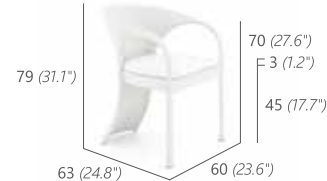

TUXEDO BAR, DINING & LOUNGE

-  Seashell 101B
-  Natural 100B
-  Anthracite 121B
-  Tropical Brown 099B
-  Black 045B

LOUNGE SESSEL
LOUNGE CHAIR
8 kg / 0.51 m³
10129

2-SITZER SOFA
2-SEATER SOFA
12 kg / 0.97 m³
10131

KAFFEE TISCH
INCL. ESG-GLASPLATTE
COFFEE TABLE
INCL. TEMPERED GLASS TOP
16 kg / 0.33 m³
10125

HOCKER
OTTOMAN
4 kg / 0.12 m³
10130

STUHL
SIDE CHAIR
5 kg / 0.24 m³
10102

ARMLEHNSTUHL
ARM CHAIR
6 kg / 0.3 m³
10101

BARSTUHL
OHNE ARMLEHNE
BAR STOOL
WITHOUT ARMREST
7 kg / 0.33 m³
10103

BARSTUHL
MIT ARMLEHNE
BAR STOOL
WITH ARMREST
8 kg / 0.39 m³
10190

Weitere Informationen zu unseren Kissenfarben finden Sie auf den Seiten 116 - 117.
More details on cushion colours on page 116 - 117.