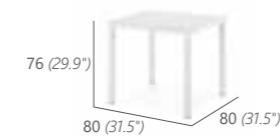

TISCHGRÖSSEN / TABLE SIZES

80x80cm	90x90cm	160x90cm	180x100cm	230x100cm	160x160cm
80x80cm (31.5X31.5")	90x90cm (35.4X35.4")	160x90cm (63.0X35.4")	180x100cm (70.9X39.4")	230x100cm (90.6X39.4")	160x160cm (63.0X63")

ESSTISCH 90X90CM
MIT ESG-GLASPLATTE 5MM
*DINING TABLE 90X90CM
WITH TEMPERED GLASS TOP 5MM*
33 kg / 0.62 m³
10388

ESSTISCH 160X90CM
MIT ESG-GLASPLATTE 5MM
*DINING TABLE
160X90CM
WITH TEMPERED GLASS TOP 5MM*
49 kg / 1.09 m³
10389