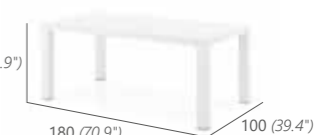

TISCHGRÖSSEN / TABLE SIZES

80x80cm	90x90cm	160x90cm	180x100cm	230x100cm	160x160cm
80x80cm (31.5X31.5")	90x90cm (35.4X35.4")	160x90cm (63.0X35.4")	180x100cm (70.9X39.4")	230x100cm (90.6X39.4")	160x160cm (63.0X63")

UNI DINING

-  Seashell 101A
-  Natural 100A
-  Anthracite 121A
-  Tropical Brown 099A
-  Black 045A

ESSTISCH 80X80CM
MIT ESG-GLASPLATTE 5MM
*DINING TABLE 80X80CM
WITH TEMPERED GLASS TOP 5MM*
26 kg / 0.5 m³
10307

ESSTISCH 90X90CM
MIT ESG-GLASPLATTE 5MM
*DINING TABLE 90X90CM
WITH TEMPERED GLASS TOP 5MM*
33 kg / 0.62 m³
10388

ESSTISCH 160X90CM
MIT ESG-GLASPLATTE 5MM
*DINING TABLE
160X90CM
WITH TEMPERED GLASS TOP 5MM*
49 kg / 1.09 m³
10389

ESSTISCH 180X100CM
MIT ESG-GLASPLATTE 5MM
*DINING TABLE
180X100CM
WITH TEMPERED GLASS TOP 5MM*
58 kg / 1.37 m³
10312

ESSTISCH 230X100CM
MIT ESG-GLASPLATTE 6MM
*DINING TABLE
230X100CM
WITH TEMPERED GLASS TOP 6MM*
64 kg / 1.75 m³
10313