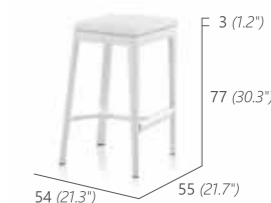

STUHL
STAPELBAR

SIDE CHAIR
STACKABLE
5.5 kg / 0.19 m³
10202

ARMLEHNSTUHL
STAPELBAR

ARM CHAIR
STACKABLE
6.5 kg / 0.3 m³
10201

BARSTUHL
BAR CHAIR

7 kg / 0.31 m³
10203

BARHOCKER
BAR STOOL

5 kg / 0.23 m³
10204

LOUNGE SESSEL
STAPELBAR

LOUNGE CHAIR
STACKABLE
9 kg / 0.54 m³
10229

DEKOKISSEN / SCATTER PILLOW
1X 50X50CM

2-SITZER SOFA
STAPELBAR

2-SEATER SOFA
STACKABLE
13 kg / 1.03 m³
10231

DEKOKISSEN / SCATTER PILLOW
2X 50X50CM