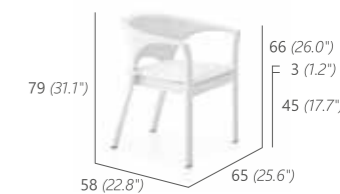

VIGO ARMLEHNSTUHL MIT ELLE ESSTISCH 90CM
(FLECHTUNG: SEASHELL, KISSEN: SMOKY TAUPE)
VIGO ARM CHAIR WITH ELLE DINING TABLE 90CM (35.4"),
(WEAVE: SEASHELL, CUSHION: SMOKY TAUPE)

VIGO DINING & LOUNGE

-  Seashell 101E
-  Natural 100E
-  Anthracite 121E
-  Tropical Brown 099E
-  Black 045E

STUHL
STAPELBAR

SIDE CHAIR
STACKABLE
5.5 kg / 0.19 m³
10202

ARMLEHNSTUHL
STAPELBAR

ARM CHAIR
STACKABLE
6.5 kg / 0.3 m³
10201

BARSTUHL
BAR CHAIR

7 kg / 0.31 m³
10203

BARHOCKER
BAR STOOL

5 kg / 0.23 m³
10204