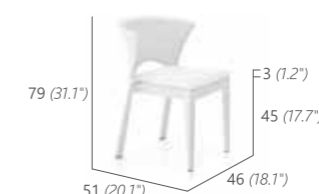

VIGO ARMLEHNSTUHL MIT ELLE ESSTISCH 90CM
(FLECHTUNG: SEASHELL, KISSEN: SMOKY TAUPE)
VIGO ARM CHAIR WITH ELLE DINING TABLE 90CM (35.4"),
(WEAVE: SEASHELL, CUSHION: SMOKY TAUPE)

VIGO DINING & LOUNGE

-  Seashell 101E
-  Natural 100E
-  Anthracite 121E
-  Tropical Brown 099E
-  Black 045E

STUHL
STAPELBAR

SIDE CHAIR
STACKABLE
5.5 kg / 0.19 m³
10202

ARMLEHNSTUHL
STAPELBAR

ARM CHAIR
STACKABLE
6.5 kg / 0.3 m³
10201

BARSTUHL
BAR CHAIR

7 kg / 0.31 m³
10203

BARHOCKER
BAR STOOL

5 kg / 0.23 m³
10204