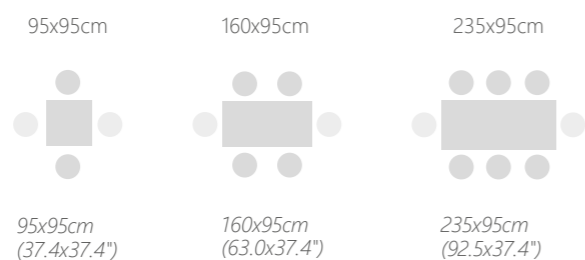

VISTA ESSTISCH 235X95CM MIT SANTIAGO ESSSEL (FLECHTUNG: REED, KISSEN: EGGHELL)
 VISTA DINING TABLE 235X95CM WITH SANTIAGO ARM CHAIR (WEAVE: REED, CUSHION: EGGHELL)

TISCHGRÖSSEN / TABLE SIZES

VISTA DINING

ESSTISCH 95X95CM
 INKL. TEAK-TISCHPLATTE

DINING TABLE
 95X95CM
 INCL. TEAK TABLE TOP
 26 kg / 0.68 m³
 14208

ESSTISCH 235X95CM
 INKL. TEAK-TISCHPLATTE

DINING TABLE
 235X95CM
 INCL. TEAK TABLE TOP
 49 kg / 1.67 m³
 14214

ESSTISCH 160X95CM
 INKL. TEAK-TISCHPLATTE

DINING TABLE
 160X95CM
 INCL. TEAK TABLE TOP
 33 kg / 1.14 m³
 14212

In diesen Tisch werden Sie sich immer wieder aufs Neue verlieben. VISTA erfüllt praktische Anforderungen und besticht gleichzeitig durch unaufdringliche Schönheit. Unterschiedliche Maße der Teak-Tischplatte und fünf mögliche Gestellfarben sorgen für maximale Einsatzmöglichkeiten. Die Kombination aus beständigem Aluminium und robustem Teakholz verbindet das Beste aus den zwei Outdoorwelten Metall und Holz. Pur, unverfälscht, pragmatisch. Ein Lieblingsstück.