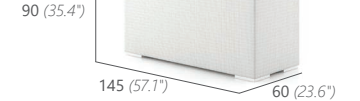

-  Seashell 101A
-  Natural 100A
-  Anthracite 121A
-  Tropical Brown 099A
-  Black 045A

KISSENBOXEN / CUSHION BOXES

KISSENBOX S
 INNENMASSE: B79XT70XH65CM
CUSHION BOX S
 INSIDE SIZE: W79XD70XH65CM
 (31.1X25.6X27.6")
 19 kg / 0.54 m³
 Q13152

KISSENBOX M
 INNENMASSE: B135XT50XH80CM
CUSHION BOX M
 INSIDE SIZE: W135XD50XH80CM
 (53.2X31.5X31.9")
 28 kg / 0.78 m³
 Q13181

KISSENBOX L
 INNENMASSE: B149XT85XH80CM
CUSHION BOX L
 INSIDE SIZE: W149XD85XH80CM
 (58.7X31.5X33.7")
 42 kg / 1.37 m³
 Q13154

KISSENBOX XL
 INNENMASSE: B150XT120XH80CM
CUSHION BOX XL
 INSIDE SIZE: W150XD120XH80
 (59.1X31.5X47.2")
 42 kg / 1.37 m³
 Q13180