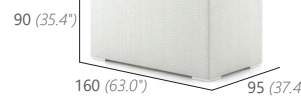

-  Seashell 101A
-  Natural 100A
-  Anthracite 121A
-  Tropical Brown 099A
-  Black 045A

KISSENBOXEN / CUSHION BOXES

KISSENBOX S
 INNENMASSE: B79XT70XH65CM
CUSHION BOX S
 INSIDE SIZE: W79XD70XH65CM
 (31.1X25.6X27.6")
 19 kg / 0.54 m³
 Q13152

KISSENBOX M
 INNENMASSE: B135XT50XH80CM
CUSHION BOX M
 INSIDE SIZE: W135XD50XH80CM
 (53.2X31.5X31.9")
 28 kg / 0.78 m³
 Q13181

KISSENBOX L
 INNENMASSE: B149XT85XH80CM
CUSHION BOX L
 INSIDE SIZE: W149XD85XH80CM
 (58.7X31.5X33.7")
 42 kg / 1.37 m³
 Q13154

KISSENBOX XL
 INNENMASSE: B150XT120XH80CM
CUSHION BOX XL
 INSIDE SIZE: W150XD120XH80
 (59.1X31.5X47.2")
 42 kg / 1.37 m³
 Q13180