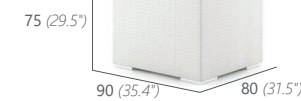

-  Seashell 101A
-  Natural 100A
-  Anthracite 121A
-  Tropical Brown 099A
-  Black 045A

KISSENBOXEN / CUSHION BOXES

KISSENBOX S
 INNENMASSE: B79XT70XH65CM
CUSHION BOX S
 INSIDE SIZE: W79XD70XH65CM
 (31.1X25.6X27.6")
 19 kg / 0.54 m³
 Q13152

KISSENBOX M
 INNENMASSE: B135XT50XH80CM
CUSHION BOX M
 INSIDE SIZE: W135XD50XH80CM
 (53.2X31.5X31.9")
 28 kg / 0.78 m³
 Q13181

KISSENBOX L
 INNENMASSE: B149XT85XH80CM
CUSHION BOX L
 INSIDE SIZE: W149XD85XH80CM
 (58.7X31.5X33.7")
 42 kg / 1.37 m³
 Q13154

KISSENBOX XL
 INNENMASSE: B150XT120XH80CM
CUSHION BOX XL
 INSIDE SIZE: W150XD120XH80
 (59.1X31.5X47.2")
 42 kg / 1.37 m³
 Q13180